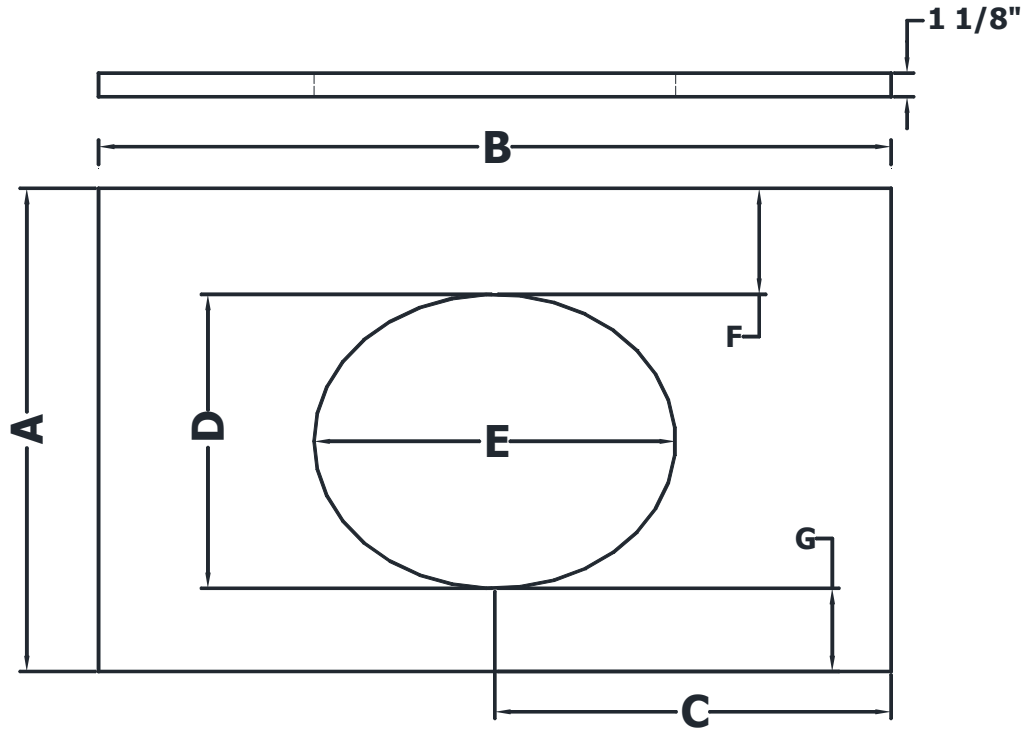

Quartz Top Specifications For One Oval Bowl

	Depth A	Length B	Bowl Center C	Bowl Depth D	Bowl Width E	F	G
MV2222-	22 1/2	22	11	11	14 1/8	5 3/4	5 3/4
MQ2522-	22 1/2	25	12 1/2	13 11/16	16 7/8	5	3 7/8
MQ2822-	22 1/2	28	14	13 11/16	16 7/8	5	3 7/8
MQ3122-	22 1/2	31	15 1/2	13 11/16	16 7/8	5	3 7/8
MQ3422-	22 1/2	34	17	13 11/16	16 7/8	5	3 7/8
MQ3722-	22 1/2	37	18 1/2	13 11/16	16 7/8	5	3 7/8
MQ4322-	22 1/2	43	21 1/2	13 11/16	16 7/8	5	3 7/8
MQ4922-	22 1/2	49	24 1/2	13 11/16	16 7/8	5	3 7/8
MQ5522-	22 1/2	55	27 1/2	13 11/16	16 7/8	5	3 7/8
MQ6122-	22 1/2	61	30 1/2	13 11/16	16 7/8	5	3 7/8
MQ6722-	22 1/2	67	33 1/2	13 11/16	16 7/8	5	3 7/8
MQ7322-	22 1/2	73	36 1/2	13 11/16	16 7/8	5	3 7/8

Wall to Wall One Oval Bowl Quartz Tops with **NO End Profile**

	Depth A	Length B	Bowl Center C	Bowl Depth D	Bowl Width E	F	G
MQ2422-	22 1/2	24	12 1/2	13 11/16	16 7/8	5	3 7/8
MQ2722-	22 1/2	27	14	13 11/16	16 7/8	5	3 7/8
MQ3022-	22 1/2	30	15 1/2	13 11/16	16 7/8	5	3 7/8
MQ3322-	22 1/2	33	17	13 11/16	16 7/8	5	3 7/8
MQ3622-	22 1/2	36	18 1/2	13 11/16	16 7/8	5	3 7/8
MQ4222-	22 1/2	42	21 1/2	13 11/16	16 7/8	5	3 7/8
MQ4822-	22 1/2	48	24 1/2	13 11/16	16 7/8	5	3 7/8
MQ5422-	22 1/2	54	27 1/2	13 11/16	16 7/8	5	3 7/8
MQ6022-	22 1/2	60	30 1/2	13 11/16	16 7/8	5	3 7/8
MQ6622-	22 1/2	66	33 1/2	13 11/16	16 7/8	5	3 7/8
MQ7222-	22 1/2	72	36 1/2	13 11/16	16 7/8	5	3 7/8

Quartz Slab Tops with No Bowl Cutout

	Depth A	Length B	Bowl Center C	Bowl Depth D	Bowl Width E	F	G
MQ1322-	22 1/2	13	N/A	N/A	N/A	N/A	N/A
MQ1622-	22 1/2	16	N/A	N/A	N/A	N/A	N/A
MQ1922-	22 1/2	19	N/A	N/A	N/A	N/A	N/A
MQ2222-	22 1/2	22	N/A	N/A	N/A	N/A	N/A
MQ2522-	22 1/2	25	N/A	N/A	N/A	N/A	N/A
MQ3125-	25 1/2	31	N/A	N/A	N/A	N/A	N/A